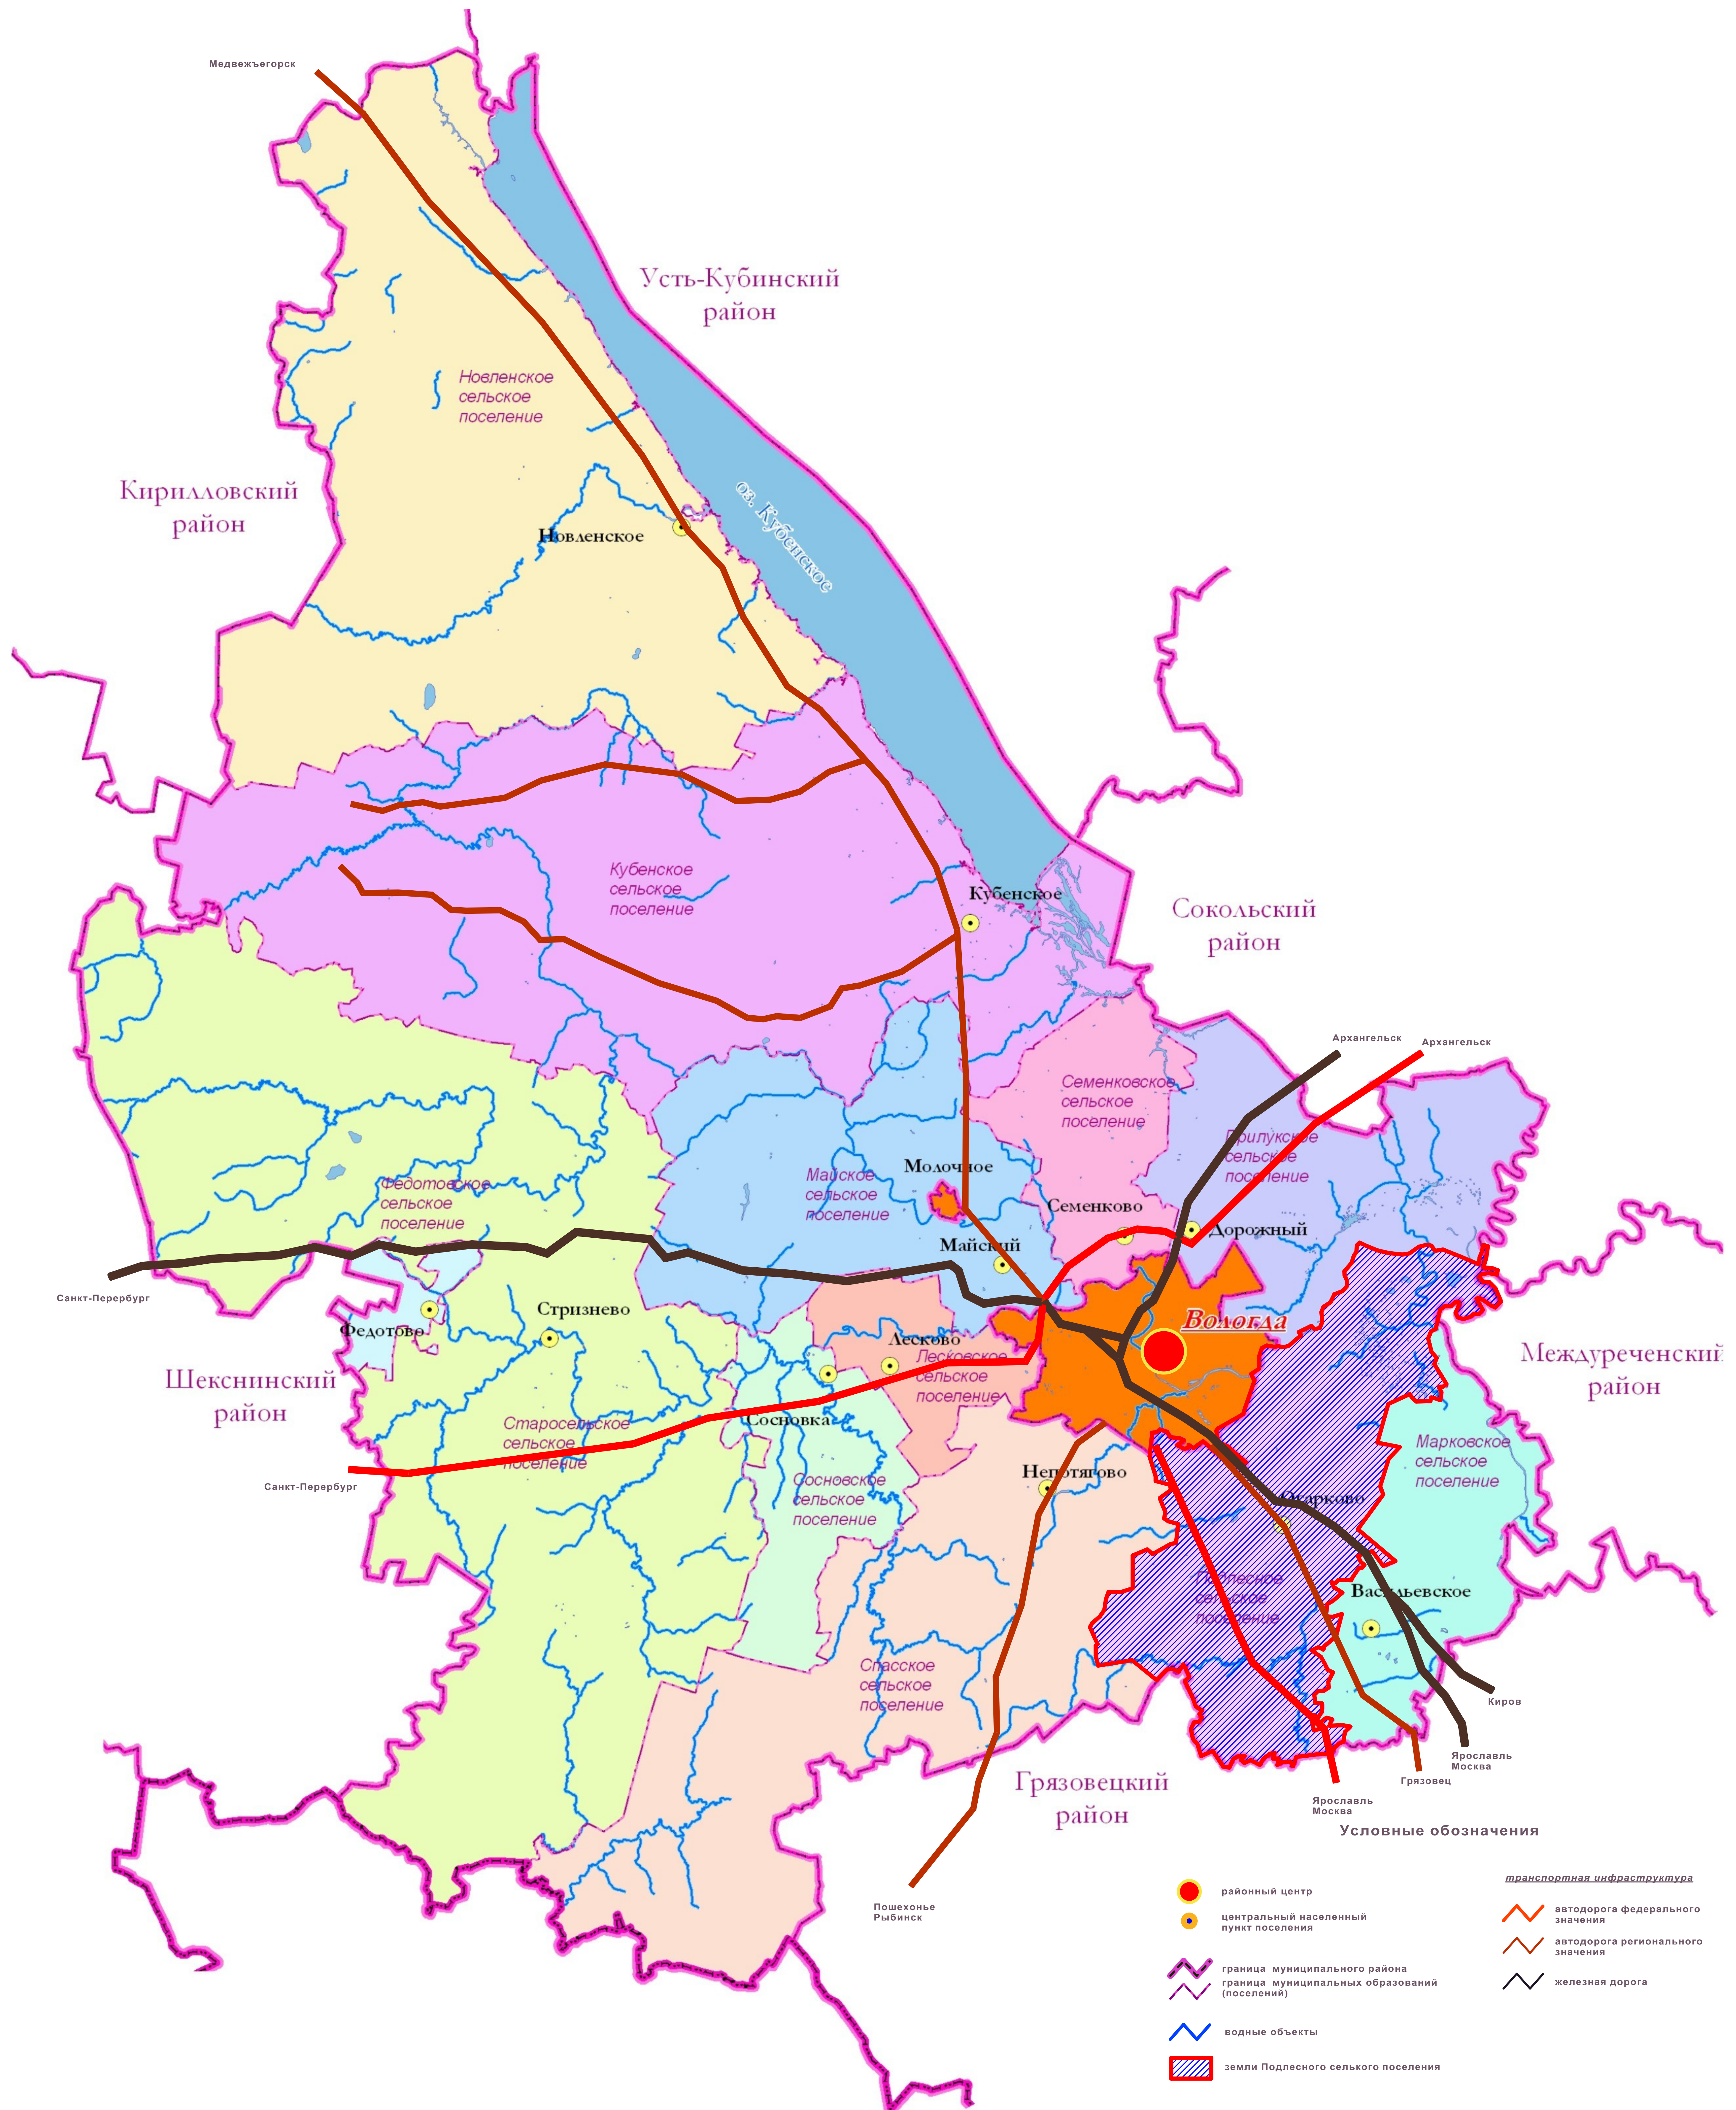

Генеральный план Подлесного сельского поселения Вологодского района Вологодской области

Схема планировочной организации поселения в границах
муниципального района

1. **Условные обозначения**
2. районный центр
   - центральный населенный пункт поселения
   - граница муниципального района
   - граница муниципальных образований (поселений)
   - водные объекты
   - земли Подлесного сельского поселения
3. **транспортная инфраструктура**
4. автодорога федерального значения
   - автодорога регионального значения
   - железная дорога